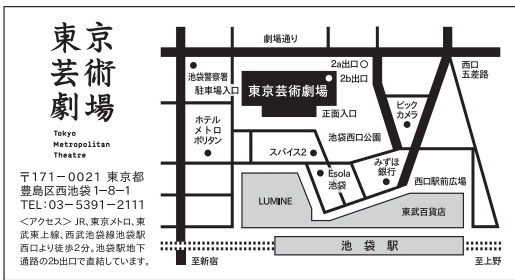

劇壇ガルバ主宰 山崎 一

【出演】

大石継太 佐伯 新 玉置孝匡 長谷川朝晴 細川洋平 矢野昌幸 山崎 一

2023年 11月16日 [木] ~ 11月20日 [月]

東京芸術劇場 シアターウエスト

16 [木]	17 [金]	18 [土]	19 [日]	20 [月]
19:00 ★	14:00 ★	13:30 ★◆	13:30 ★	14:00 ★

★印の公演後、宮沢章夫作品をテーマにゲストをお招きしてアフタートークを予定しています。(敬称略)
 16(木) 徳永京子・山崎 一
 17(金) ケラリーノ・サンドロヴィッチ・山崎 一
 18(土) 大石継太・佐伯新・玉置孝匡・長谷川朝晴
 細川洋平・矢野昌幸・山崎 一
 19(日) 桜井圭介・山崎 一・他
 20(月) 温水洋一・手塚とおる・山崎 一

※開場 / 30分前 ◆生配信 (撮影用のカメラが入ります)

※受付開始・当日券販売 / 1時間前

【チケット一般発売】 2023年 9月30日 [土]

【チケット取扱】

◆劇壇ガルバ <https://ticket.corich.jp/apply/273500/>

◆東京芸術劇場ボックスオフィス

0570-010-296 (ナビダイヤル 10:00~19:00 休館日を除く)

窓口 (10:00~19:00 休館日を除く)