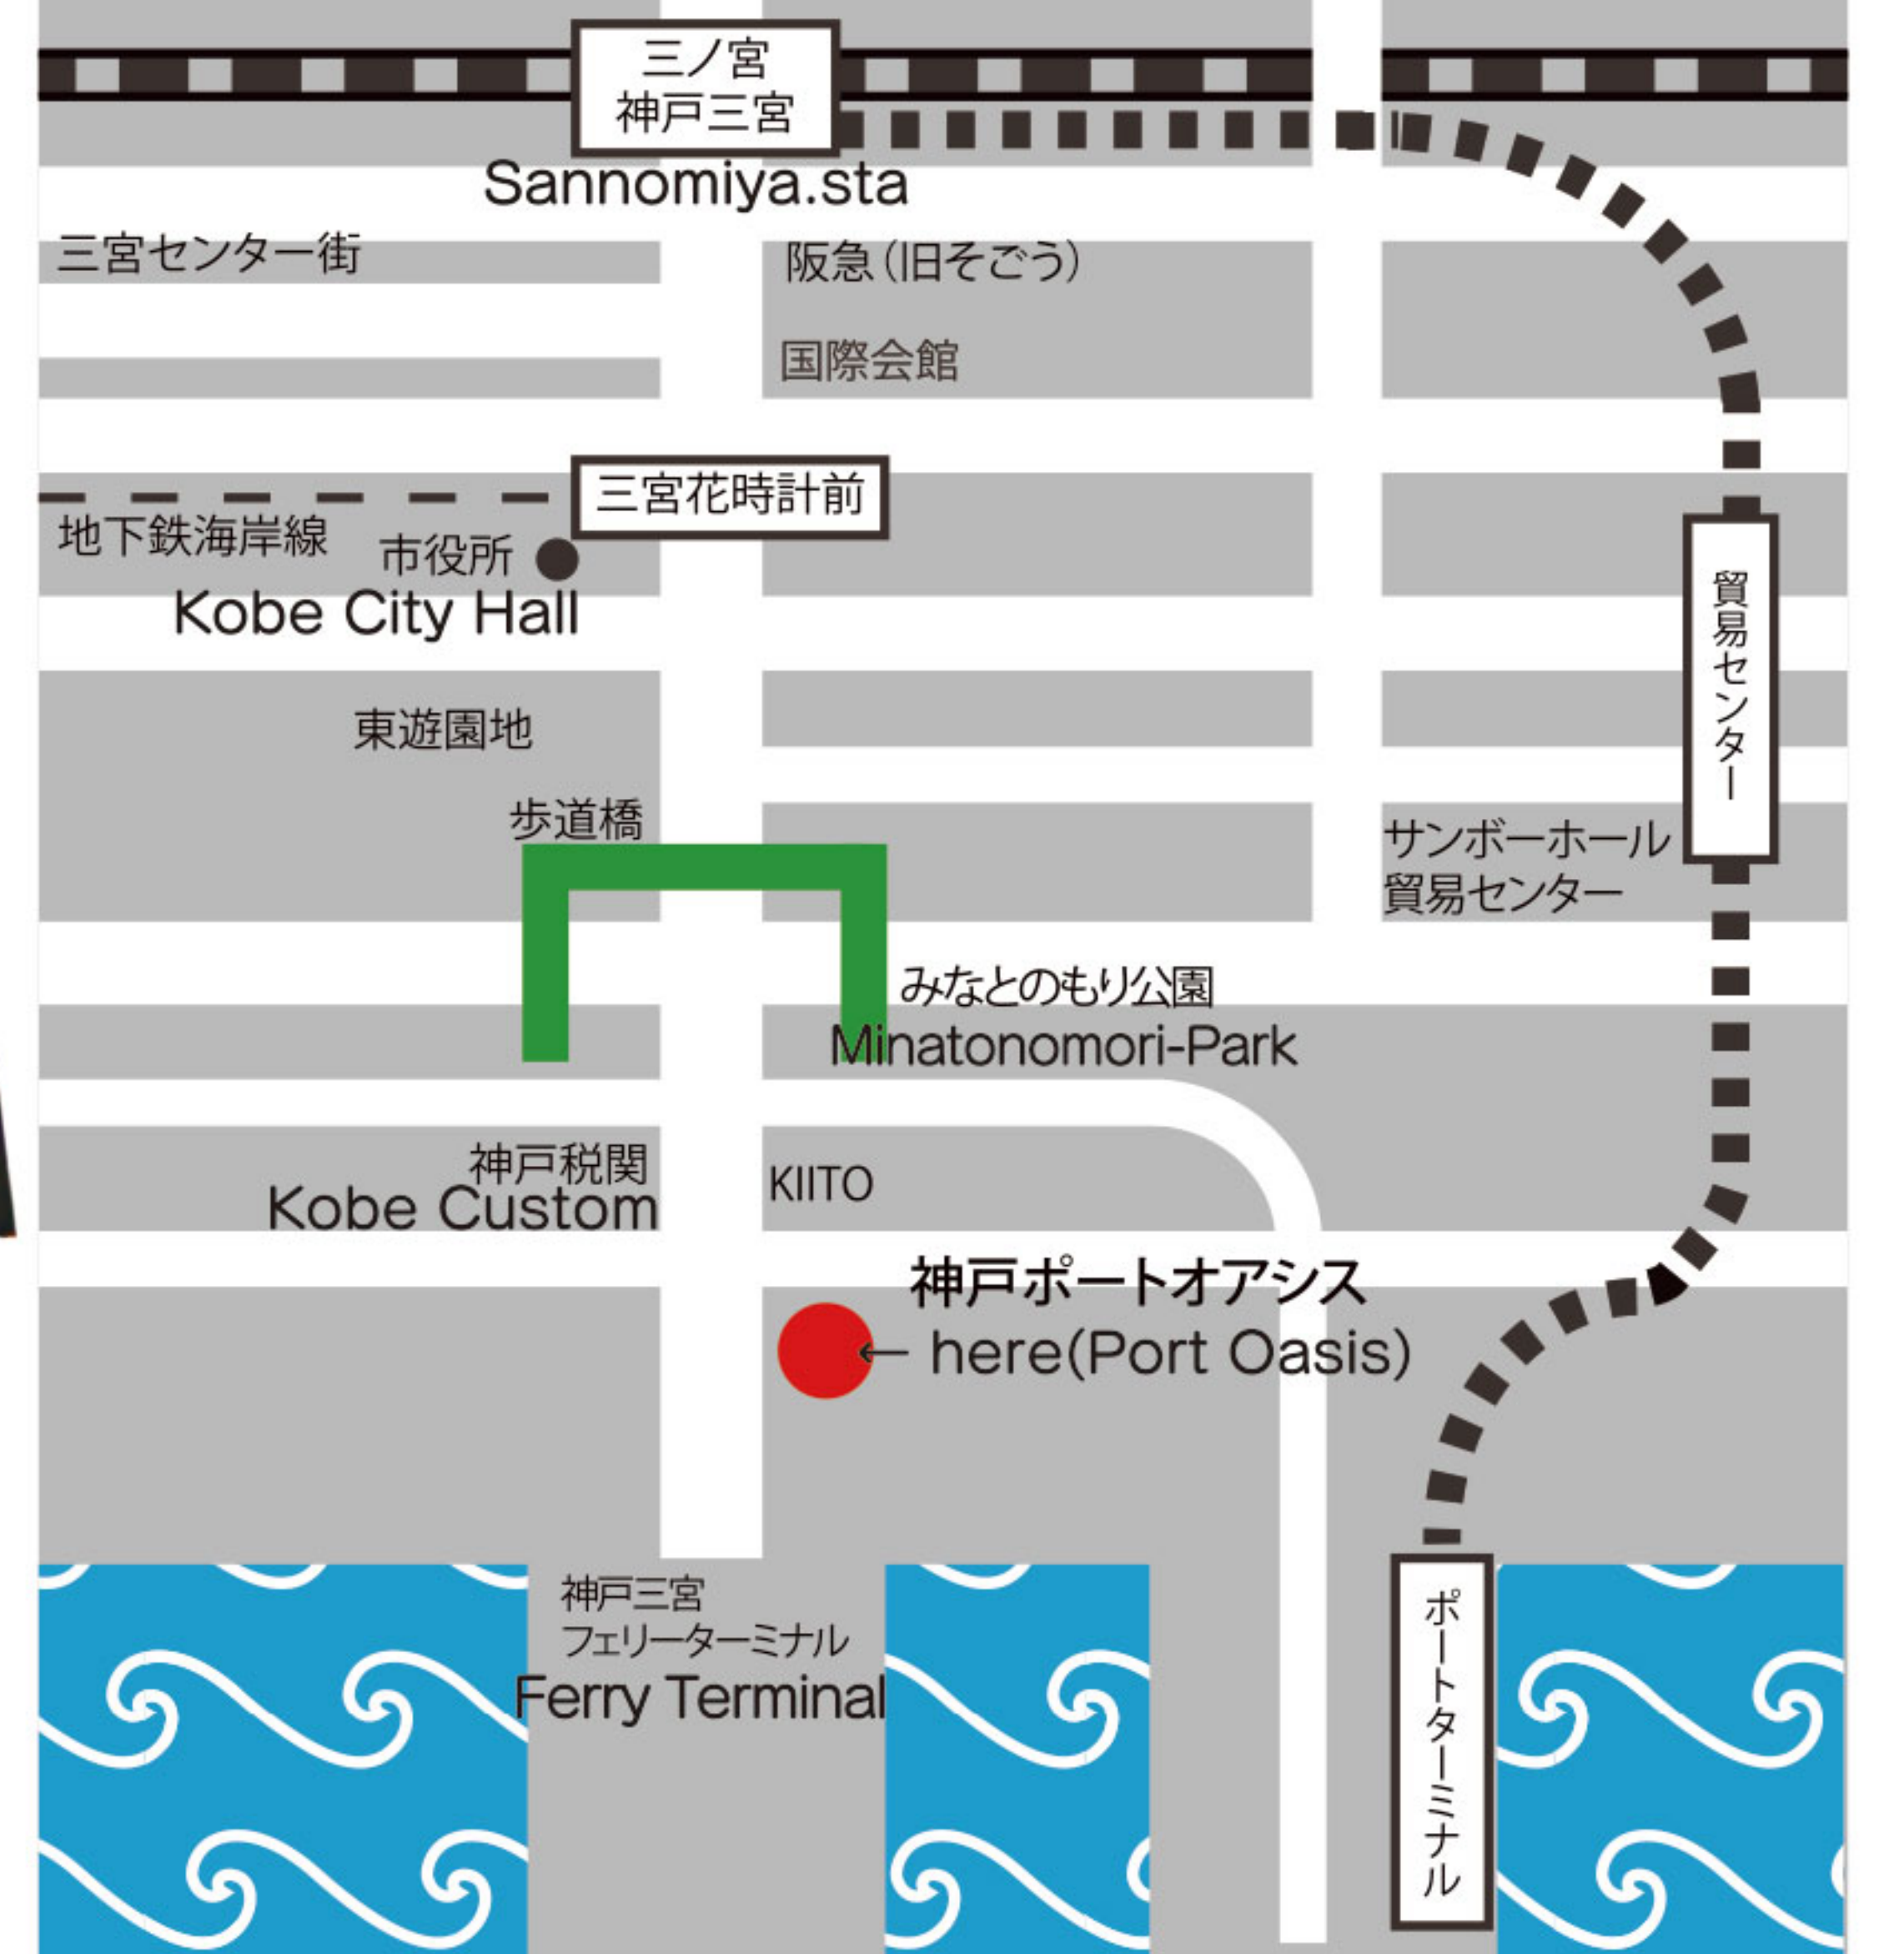

This is Show Time

ディス・イズ・ショウタイム♪

陽のあたる家

作 深山 うぐいす
演出 仲 風見

10/30
Sat

楽しみ方は2種類!

1
ご来場でも
(人数制限あり)

2
ライブ配信でも
(リアルタイム配信
& アーカイブあり)

お好きな
方法でご覧
いただけます。

● 日時 ●

2021年10月30日(土)
開演 15:00 (開場 14:00)
神戸ポートオアシス2階ホール
(神戸市中央区新港町5-2)

● 料金 ●

前売:大人 2,500円 (子供 1,250円)
当日:大人 3,000円 (子供 1,500円)
※中学生以上は大人料金となります。
※未就学児は無料です。

後日、
Web交流会も!

※詳細はHP、
SNSでご案内
いたします。

ライブ配信視聴ご希望の方は、
ホームページからお申し込み下さい。

■お申込〆切 : 10月28日(木)
■ご入金〆切 : 10月29日(金)

<https://this-is-showtime.jimdo.com>

●主催:ディス・イズ・ショウタイム実行委員会 ●共催:神戸ポートオアシス
●お問合せ:078-391-5543 (Stage SS Zakkadan)

- JR・阪急・阪神・地下鉄 三宮駅より徒歩15分
- ポートライナー貿易センター前駅又は、ポートターミナル駅より徒歩10分
- 市バス29系統左回り、または90系統 税関前1分
- 神姫バス(三宮-ポートアイランド)神戸ポートオアシス前1分