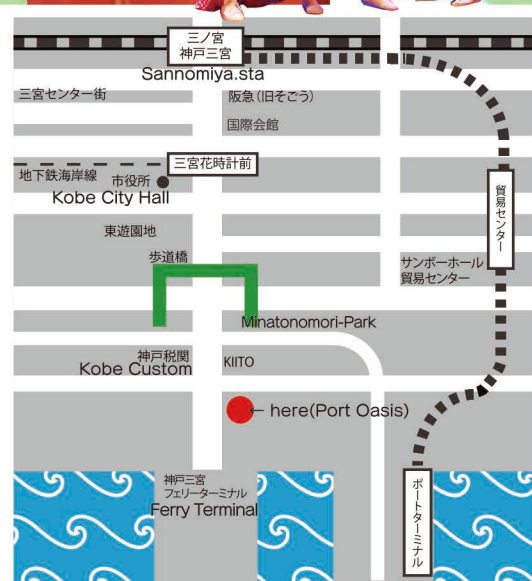

デイスイズ
ショウタイム

6/27
Sun(日)

後日、
Web交流会も!

※詳細はHP、
SNSでご案内
いたします。

● 日時 ●

2021年6月27日(日)
開演 15:00 (開場 14:00)
神戸ポートオアシス2階ホール
(神戸市中央区新港町5-2)

● 料金 ●

前売:大人 2,500円 (子供 1,250円)
当日:大人 3,000円 (子供 1,500円)

※中学生以上は大人料金となります。

※未就学児は無料です。

- 主催:デイスイズ・ショウタイム実行委員会
- 共催:神戸ポートオアシス
- お問い合わせ:078-391-5543
(Stage SS Zakkadan)

ライブ配信視聴ご希望の方は、
ホームページからお申し込み下さい。

- お申込切 : 6月24日(木)
- 入金切 : 6月25日(金)

<https://this-is-showtime.jimdo.com>

- JR・阪急・阪神・地下鉄 三宮駅より徒歩15分
- ポートライナー貿易センター前駅又は、
ポーターミナル駅より徒歩10分
- 市バス29系統左回り、または90系統 税関前1分
- 神姫バス(三宮-ポートアイランド)神戸ポートオアシス前1分